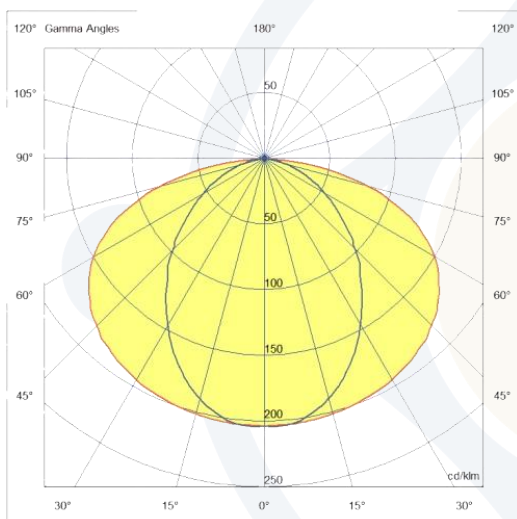

EVOLIGHT[®]
ILUMINAÇÃO

LINHA DECORATIVA

PERFIL ANTARES | 102601-PBB30

DESCRIÇÃO:

- Pendente linear Antares.
- Corpo fabricado em perfil de alumínio.
- Difusor em acrílico translúcido.
- Acabamento com pintura microtextura na cor branco.
- Suspensão através de cabos de aço.

FOTOMETRIA:

CARACTERÍSTICAS DE FUNCIONAMENTO:

CÓDIGO	102601-PBB30
FONTE DE LUZ	MODULO LED 2700
POTÊNCIA	33.6W
FLUXO LED	5460lm
FLUXO LUMINÁRIA*	3104lm
TEMP DE COR	3000K
TENSÃO	200-240V
VIDA ÚTIL (HORAS)	50.000 (55°C)
IRC	>80
FATOR DE POTÊNCIA	>0.9
ÂNGULO DE ABERTURA	120°
GRAU DE PROTEÇÃO	IP20